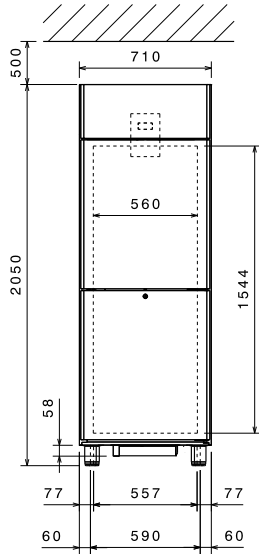

Zepředu

Boční