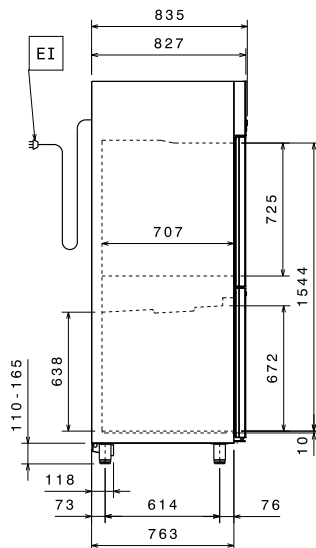

EI = Elektrické napojení

Shora